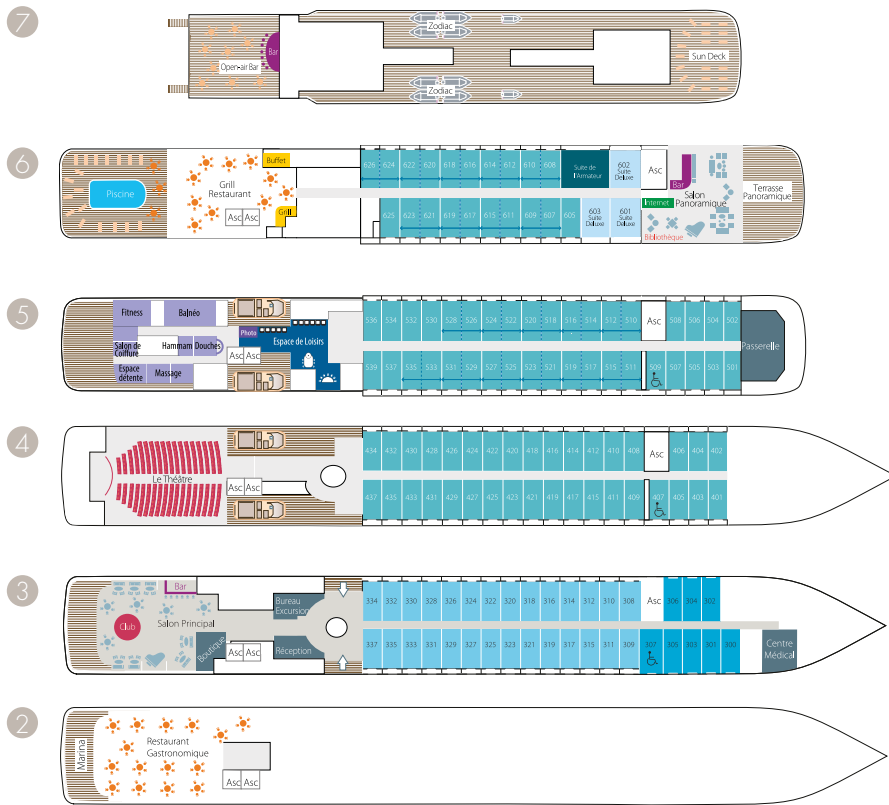

L'AUSTRAL

Plan des Ponts

Deck plan

- Longueur 142 m
- Largeur 18 m
- Tirant d'eau 4,7 m
- Vitesse moyenne de croisière 14 noeuds
- Classe glace 1 C
- Classification Bureau Veritas
- Pavillon Français
- Nombre de ponts passagers 6
- Nombre de passagers (en cabine double) . . . jusqu'à 264 passagers
- Membres d'équipage 140
- Flotte de Zodiacs® d'expédition (Mark V HD)
- Jauge brute 10 944 UMS
- Moteurs électriques 2 x 2300 KW
- Puissance électrique installée 6 400 KW
- Construction Fincantieri-Ancône-Italie

- Length 466 ft
- Beam 59 ft
- Draft 15.3 ft
- Cruising speed 14 knots
- Ice class 1 C
- Classification Bureau Veritas
- Flag French
- Guest decks 6
- Guest capacity (double occupancy) up to 264 PAX
- Normal crew size 140
- Fleet of expedition Zodiac® (Mark V HD)
- Gross tonnage 10 944 UMS
- Electric motors 2 x 2300 KW
- Installed power 6 400 KW
- Construction Fincantieri-Ancône-Italy

Accommodation

Elegance and flexibility of the suites and staterooms, decorated by French interior designer Jean-Philippe Nuel.

- Flexible capacity of the ship: from 112 to 132 suites & staterooms.
- Maximum configuration: 4 suites & 128 staterooms.
- Maximum number of suites configuration: 24 suites & 88 staterooms.
- Magnificent ocean views: 124 staterooms and suites with balcony