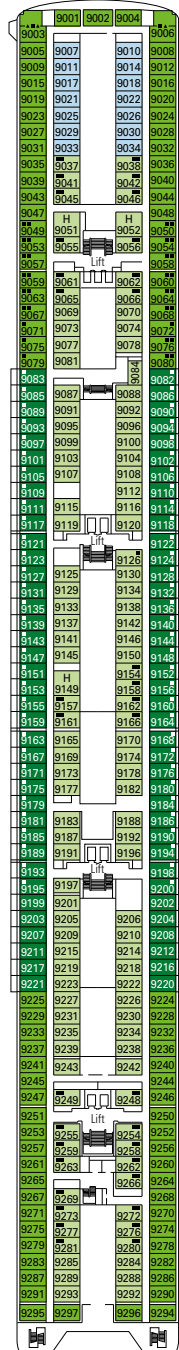

MSC Armonia, pont par pont

976 Cabines | 2679 Passagers

- 13 Sun Deck, Pont Games
- 12 Pont Zaffiro
- 11 Pont Acquamarina
- 10 Pont Tormalina
- 9 Pont Ametista
- 8 Pont Smeraldo
- 7 Pont Topazio
- 6 Pont Diamante
- 5 Pont Rubino

CABINES & AMBIANCES

	BELLA > Cabine intérieure
	BELLA > Cabine avec vue partielle
	FANTASTICA > Cabine intérieure
	FANTASTICA > Cabine vue mer
	FANTASTICA > Cabine avec balcon
	FANTASTICA > Suite
	AUREA > Suite

LÉGENDE

- ▲ Canapé-lit
- 3ème lit superposé
- 3ème / 4ème lit superposé
- H Cabine pour les personnes handicapées ou à mobilité réduite

Toutes les cabines disposent d'un lit double, convertible en deux lits sur demande (lits séparés dans les cabines pour personnes handicapées ou à mobilité réduite)

3ème lit disponible dans toutes les catégories

4ème lit disponible dans toutes les catégories (sauf Suite Fantastica, Suite Aurea)

PONT 12

PONT 10

PONT 9

PONT 8

PONT 7