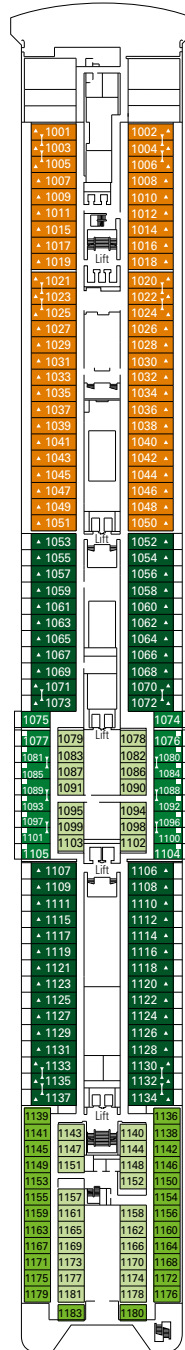

MSC Armonia, pont par pont

976 Cabines | 2679 Passagers

- 13 Sun Deck, Pont Games
- 12 Pont Zaffiro
- 11 Pont Acquamarina
- 10 Pont Tormalina
- 9 Pont Ametista
- 8 Pont Smeraldo
- 7 Pont Topazio
- 6 Pont Diamante
- 5 Pont Rubino

CABINES & AMBIANCES

	BELLA > Cabine intérieure
	BELLA > Cabine avec vue partielle
	FANTASTICA > Cabine intérieure
	FANTASTICA > Cabine vue mer
	FANTASTICA > Cabine avec balcon
	FANTASTICA > Suite
	AUREA > Suite

LÉGENDE

- ▲ Canapé-lit
- 3ème lit superposé
- 3ème / 4ème lit superposé
- H Cabine pour les personnes handicapées ou à mobilité réduite

Toutes les cabines disposent d'un lit double, convertible en deux lits sur demande (lits séparés dans les cabines pour personnes handicapées ou à mobilité réduite)

3ème lit disponible dans toutes les catégories

4ème lit disponible dans toutes les catégories (sauf Suite Fantastica, Suite Aurea)

PONT 12

PONT 10

PONT 9

PONT 8

PONT 7