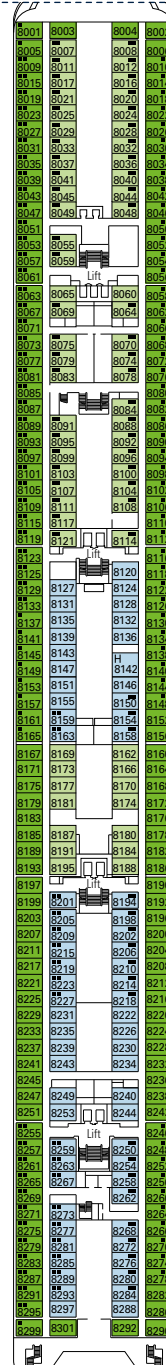

MSC Armonia, pont par pont

976 Cabines | 2679 Passagers

- 13 Sun Deck, Pont Games
- 12 Pont Zaffiro
- 11 Pont Acquamarina
- 10 Pont Tormalina
- 9 Pont Ametista
- 8 Pont Smeraldo
- 7 Pont Topazio
- 6 Pont Diamante
- 5 Pont Rubino

CABINES & AMBIANCES

	BELLA > Cabine intérieure
	BELLA > Cabine avec vue partielle
	FANTASTICA > Cabine intérieure
	FANTASTICA > Cabine vue mer
	FANTASTICA > Cabine avec balcon
	FANTASTICA > Suite
	AUREA > Suite

LÉGENDE

- ▲ Canapé-lit
- 3ème lit superposé
- 3ème / 4ème lit superposé
- H Cabine pour les personnes handicapées ou à mobilité réduite

Toutes les cabines disposent d'un lit double, convertible en deux lits sur demande (lits séparés dans les cabines pour personnes handicapées ou à mobilité réduite)

3ème lit disponible dans toutes les catégories

4ème lit disponible dans toutes les catégories (sauf Suite Fantastica, Suite Aurea)

PONT 12

PONT 10

PONT 9

PONT 8

PONT 7